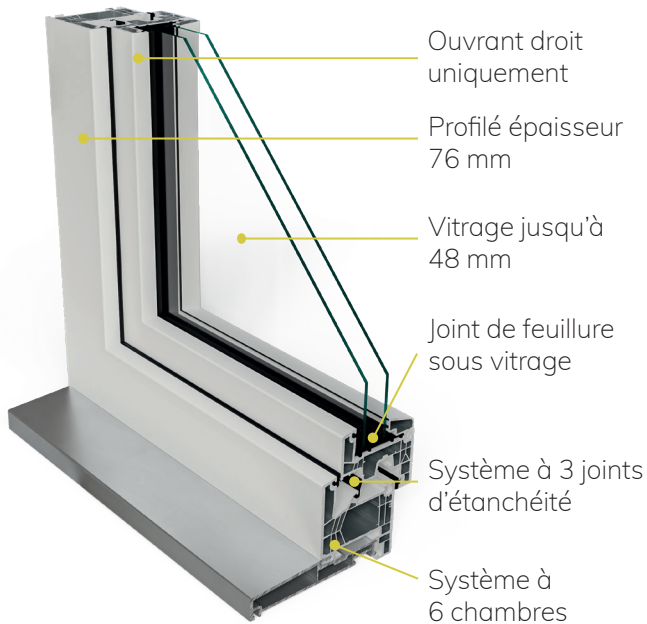

PERFORM76 dépasse largement les normes et réglementations en vigueur en offrant des performances techniques de premier ordre. Ce système améliore significativement l'isolation thermique et phonique, ainsi que l'étanchéité à l'air, à l'eau et au vent, tout en renforçant la sécurité.

Les avantages

- Excellente tenue aux UV et aux agressions chimiques ;
- Vitrage 6|18|4 en standard, possibilité triple vitrage ;
- Parfaite étanchéité, 3 joints, 6 chambres : certification A*4 E*9A V*A3 ;
- Performance acoustique jusqu'à 42dB ;
- Performances thermiques élevées : Uw jusqu'à 0,8/m²K (fenêtre 1 vantail 1250 x 1480 mm en triple vitrage).

CHOIX DES COLORIS

Les teintés dans la masse :

Les plaxés :